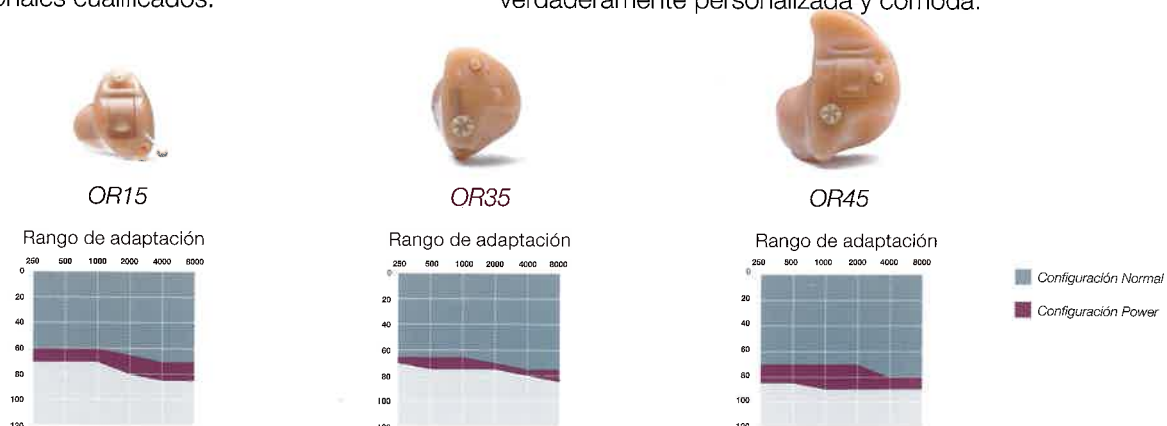

Fabricación a medida

El legado Beltone no es sólo tecnología avanzada. También incluye productos personalizados finamente elaborados por profesionales cualificados.

Cada instrumento se moldea específicamente para adaptarse a los oídos de los usuarios y ofrecer una experiencia auditiva verdaderamente personalizada y cómoda.