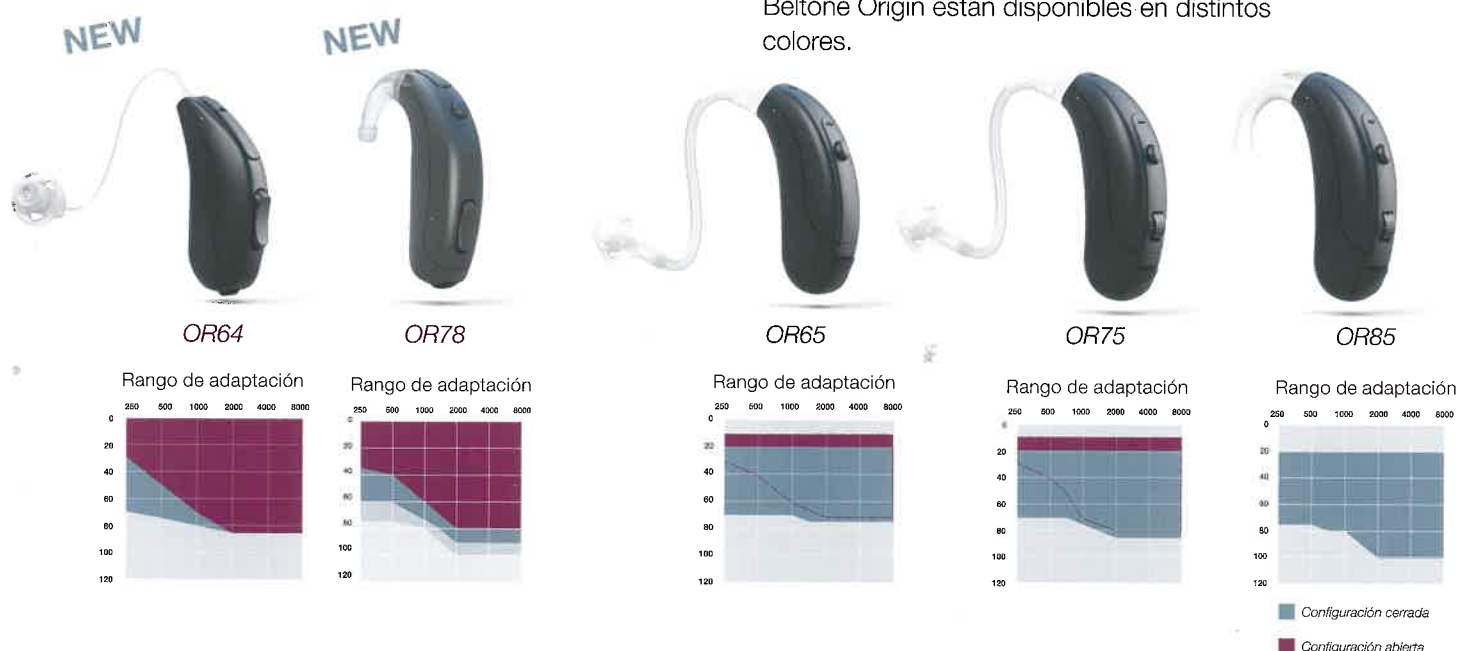

Un modelo y tamaño para cada necesidad

Beltone Origin tiene una gama de formatos que puede satisfacer a sus clientes. Está disponible en todos los niveles de potencia para adaptarse a cualquier pérdida de audición.

Los clientes preocupados por la estética pueden elegir el pequeño miniBTE. Aquellas personas que necesitan más potencia disponen de los modelos BTE estándar o superpotentes. Además, todos los modelos Beltone Origin están disponibles en distintos colores.