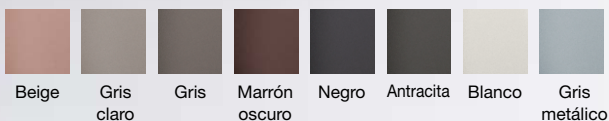

Elija el color que más le guste

Beltone First se ofrece en ocho colores para adaptarse a su gusto y estilo personal.

Colores:

Audición de **primera**

Mejor audición significa mejores relaciones. Por eso hemos llenado este audífono diminuto con las últimas tecnologías, para ofrecerle un sonido claro, nítido y detallado, sin importar cómo sea de ruidoso el entorno.