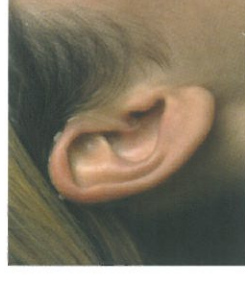

Modelo BTE
(retroauricular)